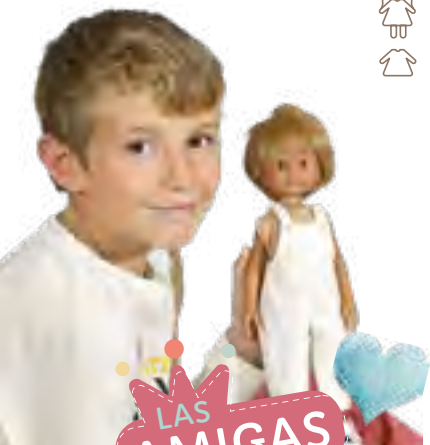

REF. 04498
REF. 54498

REF. 04493
REF. 54493

REF. 04485
REF. 54485