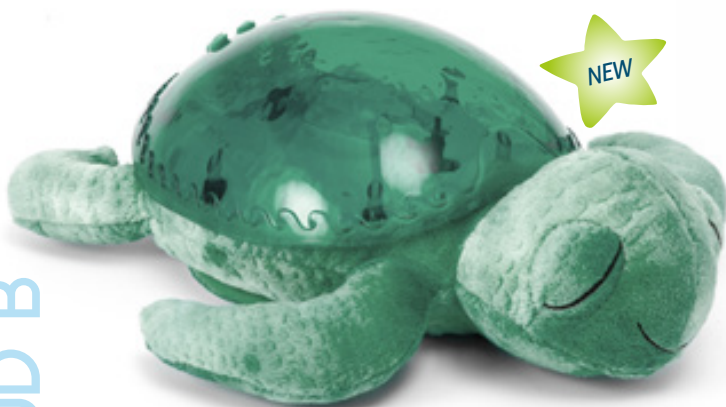

Tranquil Turtle® Green

box 27,5x18,5x10 cm

CLB7902-GR

3 700552 320164